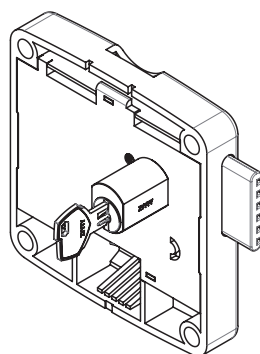

Giro derecha
Turn right