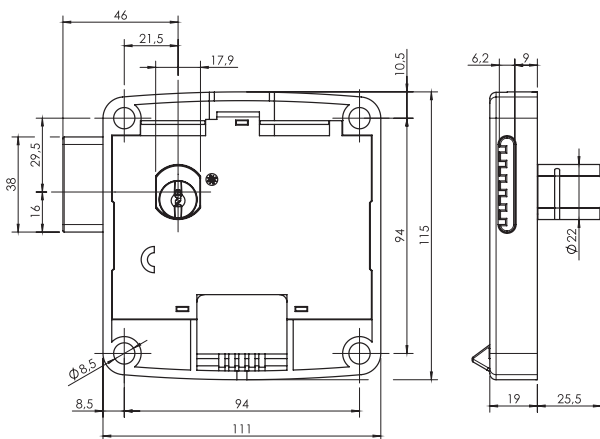

Giro izquierda
Turn left