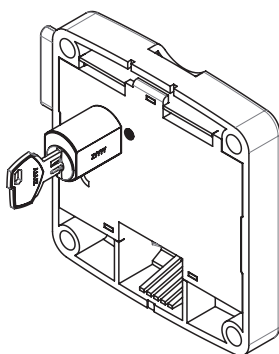

Giro izquierda
Turn left