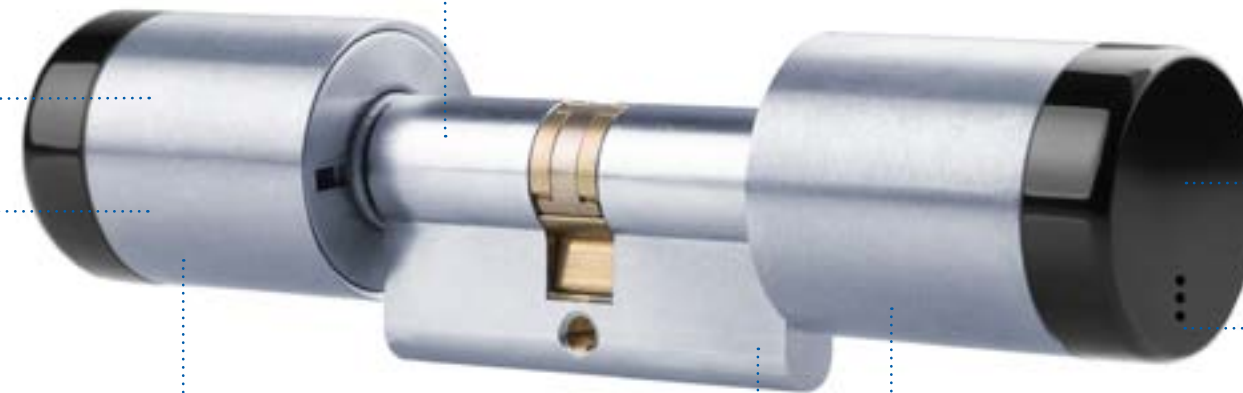

# Seguridad contemporánea, dentro y fuera

El nuevo cilindro pomo SMARTair: un herraje de puerta mejorado en todos los aspectos. Es más resistente, dispone de nuevos acabados y colores que mejoran tanto la estética como

la funcionalidad. Acecuado para todo tipo de puertas, transforma tu cilindro mecánico existente en un sistema de control de accesos sin necesidad de taladrar.

Sencillo de instalar, transforma cualquier puerta en un punto de control de accesos con solo cambiar su cilindro mecánico actual.

Una joya tecnológica: lector RFID, comunicaciones bluetooth y wireless online con una batería estándar que ofrece una autonomía de 1 a 2 años.

El cilindro pomo SMARTair ha sido ensayado en términos de durabilidad según la normativa EN15684 alcanzando su máximo dígito, grado 6.

Led (azul/rojo) para señales de aviso.

Adaptado a todo tipo de puertas o puntos de accesos (puertas de madera, puertas con perfilería de aluminio, puertas de cristal etc.)

El cilindro de perfil europeo ofrece diversas opciones como: doble electrónico (control por ambos lados), modelo electrónico-muletilla (pestillo) y medio cilindro. También está disponible en perfil escandinavo, finlandés, ANSI y australiano.